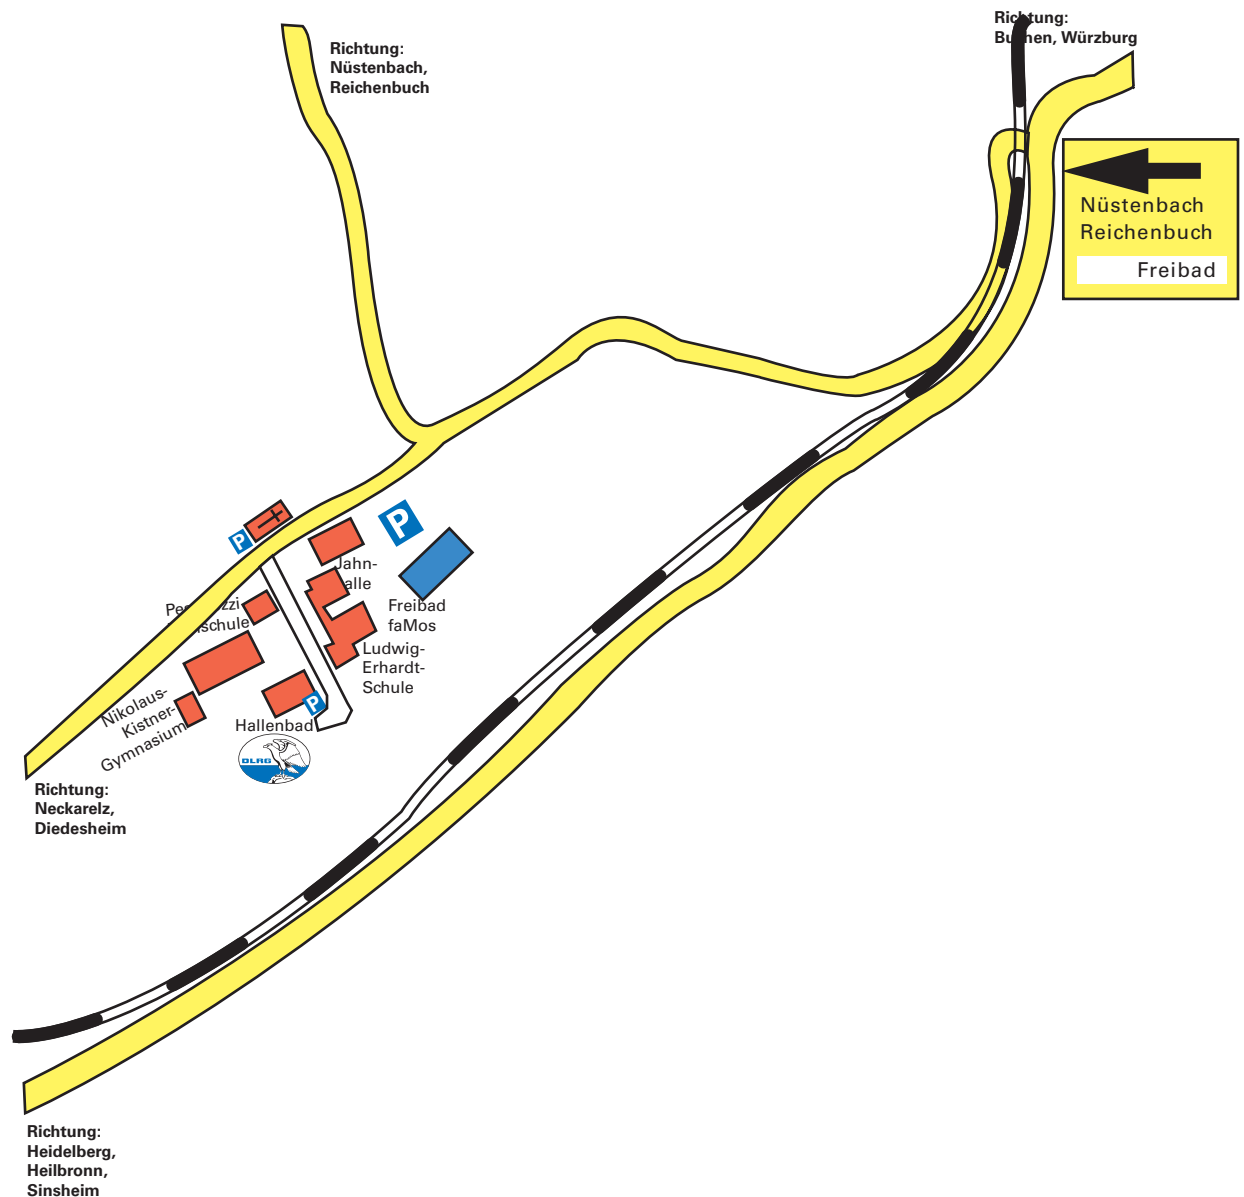

Ihr Weg ins Hallenbad Mosbach/ zum Clubraum der DLRG Mosbach

von Karlsruhe, Heidelberg, Heilbronn: über das Mosbacher Kreuz nach Mosbach (B 27/292) (Richtung Würzburg) fahren. Auf der 2-spurigen Ortsdurchfahrt links halten. Dem Abzweig Nüstenbach, Reichenbuch, Freibad folgen (dieser Abzweig liegt in einer Senke und führt unter den Bahngleisen hindurch).

von Würzburg: auf der B27/ 292 nach Mosbach fahren. Im Ort rechts Richtung Nüstenbach, Reichenbuch, Freibad (dieser Abzweig liegt in einer Senke und führt unter den Bahngleisen hindurch).

Folgen Sie dem Straßenverlauf, an dem Abzweig Nüstenbach, Reichenbuch vorbei. Gegenüber der St.-Josefs-Kirche führt eine Stichstraße in das Schulzentrum. Am Ende dieser Straße liegt auf der rechten Seite das Hallenbad. Unseren Clubraum erreichen Sie, wenn sie an der Fensterfront der Turnhallen entlang gehen. Der Kellereingang gehört zu unserem Clubraum.